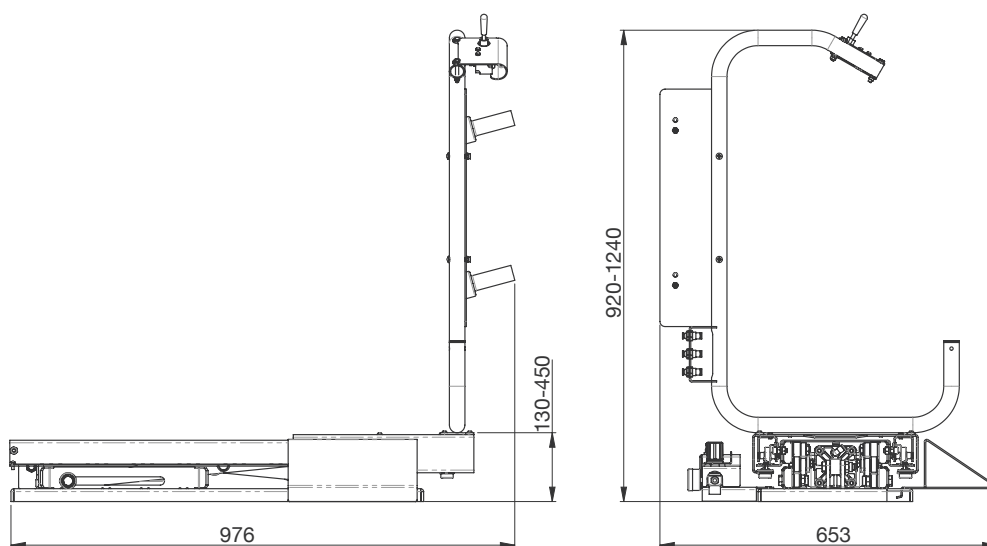

Donnees techniques Technische daten

Portée	Tragfähigkeit	80 kg (175 lbs)
Hauteur de levage	Hubhöhe	450 mm (17,7")
Hauteur minimale	Mindesthöhe	130 mm (5,1")
Largeur max. roue	Maximale Radbreite	16"
Pression de travail	Arbeitsdruck	6 ÷ 8 bar (87 ÷ 116 psi)
Pression d'air d'alimentation	Luftversorgungsdruck	10 bar (145 psi)
Poids net	Reingewicht	45 kg (99 lbs)

UNIVERSEL - UNIVERSAL

Applicable à toutes les équilibreuses Mondolfoferro - An jede Auswuchtmaschine von Mondolfoferro anwendbar

Dimensions Abmessungen

PROTÉGEZ LA SANTÉ ET LA SÉCURITÉ DANS LES LIEUX DE TRAVAIL - Conformément aux normes en vigueur en matière de sécurité dans les lieux de travail (D.lég. 81/2008 - ISO 11228) le soulèvement de charges dépassant un poids défini n'est pas admis. En cas de soulèvement fréquent de roues, la valeur MAXIMALE ADMISE EST DE 20 KG ! L'âge de l'opérateur et la position de la charge peuvent aussi comporter une valeur inférieure. **SCHUTZ DER GESUNDHEIT UND SICHERHEIT AM ARBEITSPLATZ** - In Übereinstimmung mit den geltenden Richtlinien über die Sicherheit am Arbeitsplatz (gesetzvertretendes Dekret 81/2008 - ISO 11228) ist es nicht zulässig, Lasten über einem bestimmten Gewicht zu heben. Im Fall häufiger Hebevorgängen von Rädern beträgt der MAXIMAL ZULÄSSIGE Wert 20 KG! Das Alter des Arbeitnehmers und die Position können auch zu einer Reduzierung dieses Wert führen.