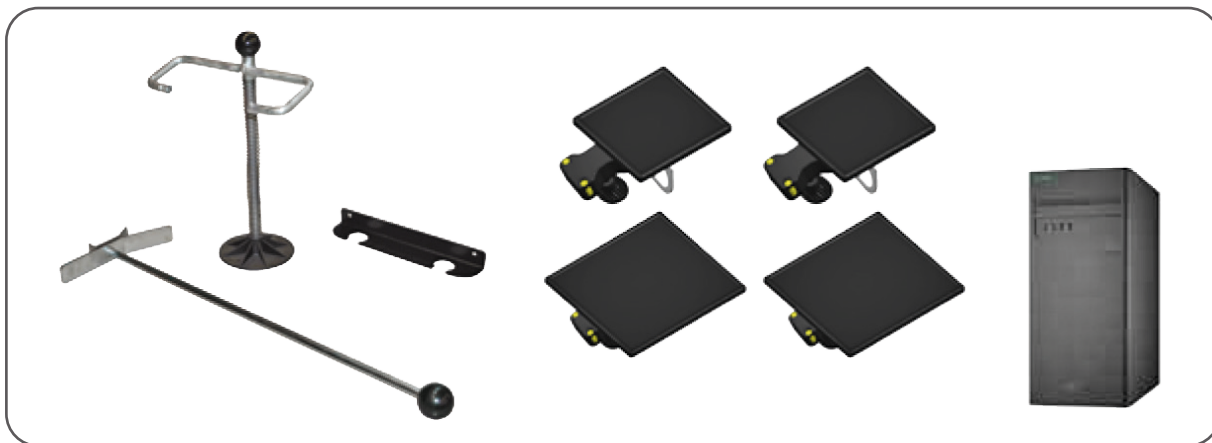

LINEA ASSETTI RUOTE 3D

TRIGON SUPER NOVO

Assetto ruote professionale a 2 telecamere per autovetture e furgoni.

DOTAZIONE

Codice	Alimentazione	Descrizione	
0-34102201/36	115-230V/1PH/50-60Hz	TRIGON SUPER NOVO FULL PACK - Caratteristiche : 2 telecamere digitali da 5 Megapixel per visione artificiale. Nuovi target leggeri con filtro antiriflesso utilizzabili per qualsiasi tipo di staffa. Fornito con barra di misurazione, colonna, PC, tastiera e mouse, 4 target leggeri ad alta risoluzione , blocca sterzo e premi pedale. Monitor LCD, stampante, staffe e piatti non inclusi.	
8-34900066/16		Pacchetto di personalizzazione obbligatorio : software di allineamento, manuale d'uso, manuale di personalizzazione