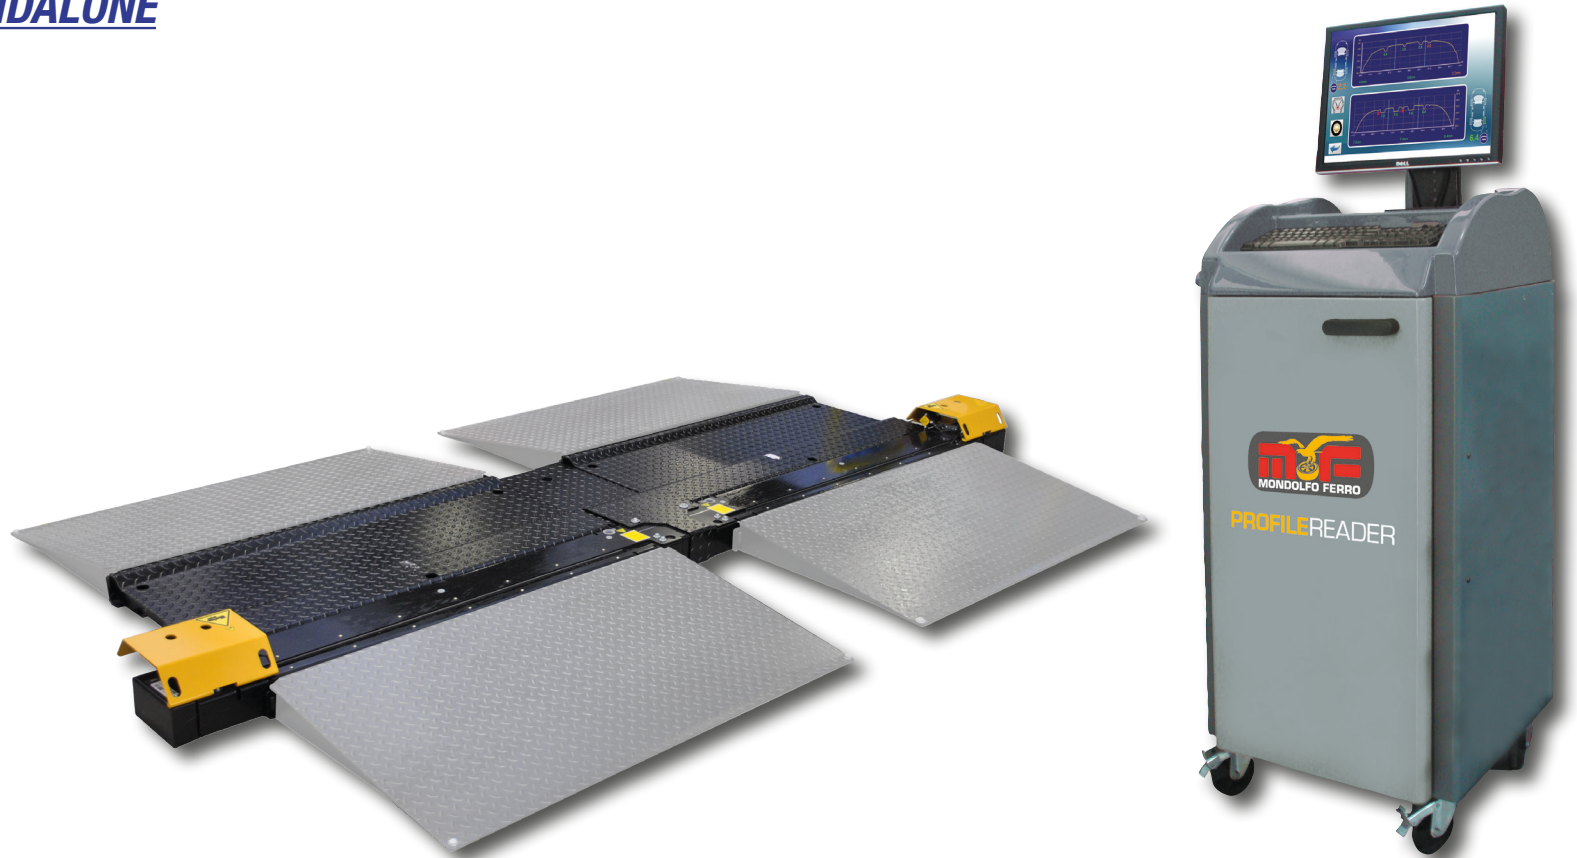

PRE-CHECK DRIVE-THROUGH

PROFILE READER STANDALONE

Codice	Alimentazione	Descrizione	
0-35100601/39		PROFILE READER STANDALONE FULL PACK, Profilometro Stand-alone con laser integrato - installazione a incasso - Inclusi: Profilometro, cabinet, PC, mouse, stampante, sistema elettrico per interfaccia	
0-35100701		PROFILE READER STANDALONE KIT, Profilometro Stand-alone con laser integrato - installazione a incasso - Inclusi: Profilometro, sistema elettrico per interfaccia	
8-35300002		Kit di personalizzazione obbligatorio per Profile Reader Standalone