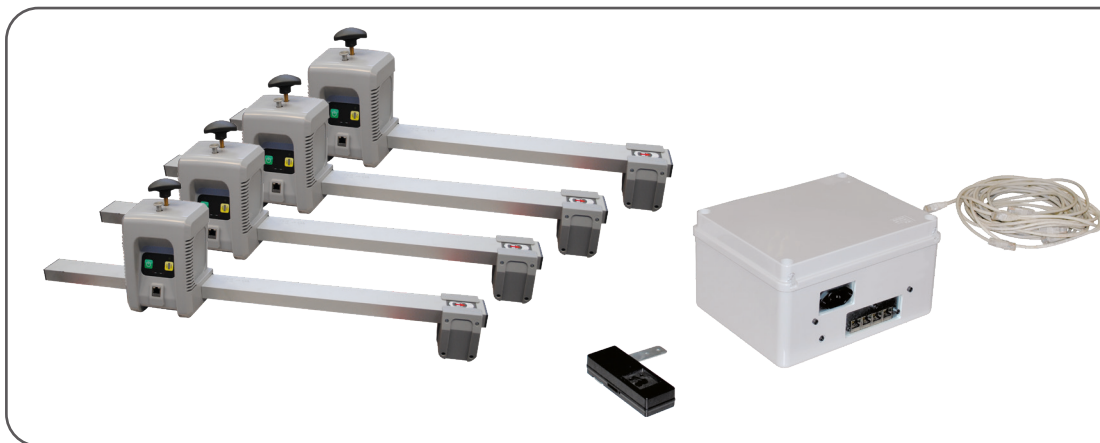

LINEA ASSETTI RUOTE CCD

TRIGON 648 PRO SMART

DOTAZIONE

staffe autocentranti non incluse

Codice	Alimentazione	Descrizione	
0-331150101/39	100-240Vac/1Ph/50-60Hz	TRIGON 648 PRO SMART (testine grigie) Assetto ruote completo di 4 sensori wireless e "docking station" (provista di supporti per la ricarica, caricabatterie e supporti staffe), bloccasterzo e premipedale. Fissaggio a pavimento o a muro.	
0-331140101/39	100-240Vac/1Ph/50-60Hz	TRIGON 648 PRO SMART (testine nere) Assetto ruote completo di 4 sensori wireless e "docking station" (provista di supporti per la ricarica, caricabatterie e supporti staffe), bloccasterzo e premipedale. Fissaggio a pavimento o a muro.	
8-33100181		Pacchetto di personalizzazione obbligatorio per TRIGON 648 PRO SMART : include software di allineamento, manuale d'uso, elementi di personalizzazione.