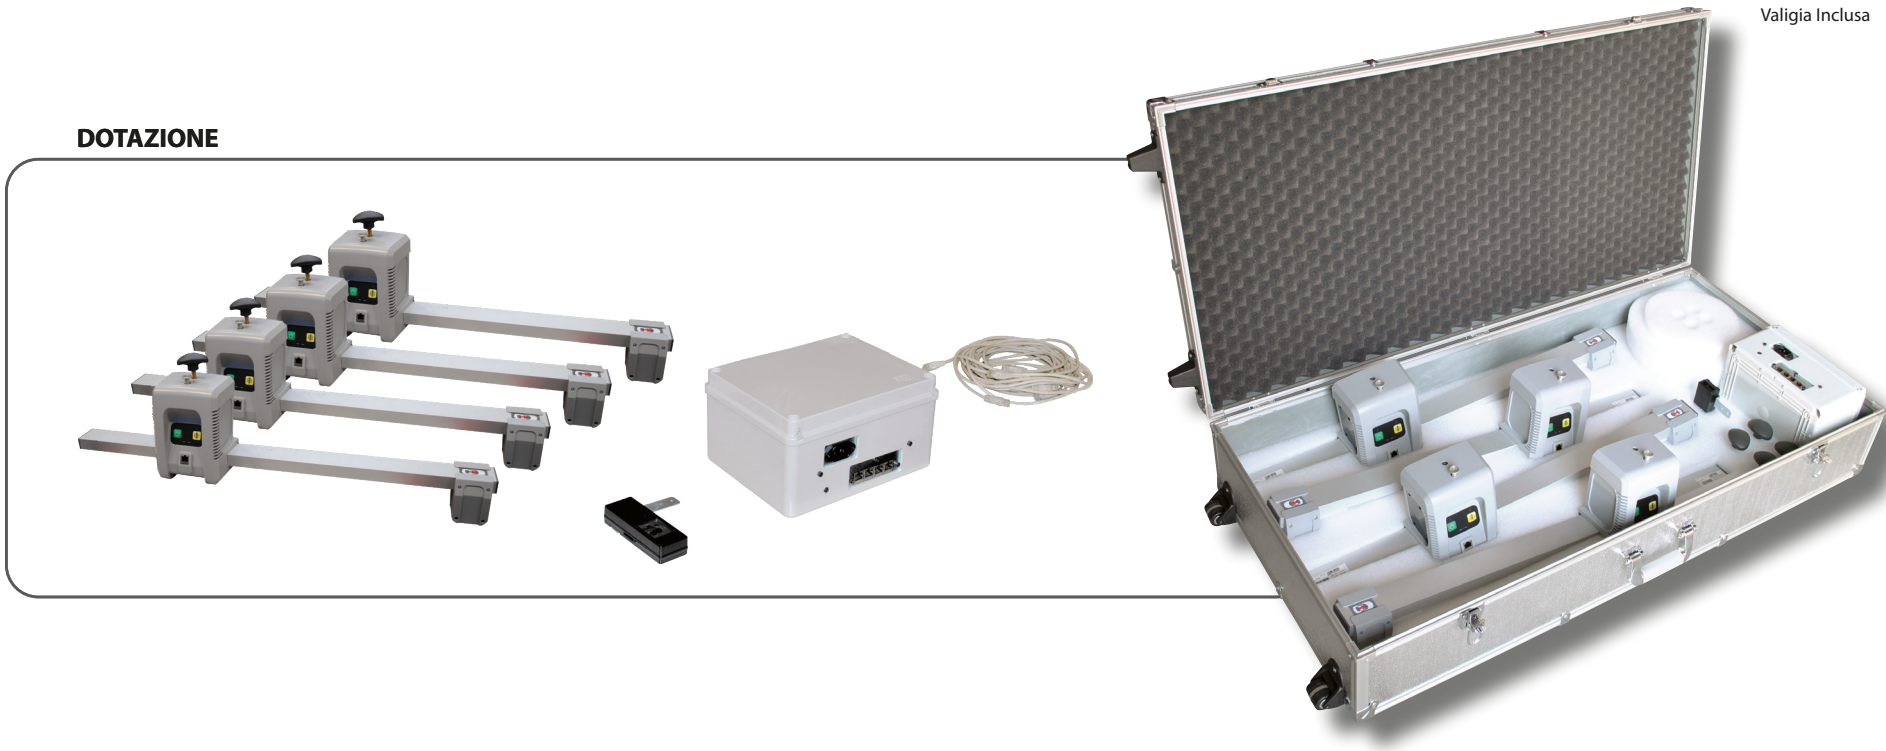

### DOTAZIONE

Codice	Alimentazione	Descrizione	
0-39300801		<b>TRIGON 648 E.L.</b> - Assetto ruote per autovetture e trasporto leggero, versione portatile	