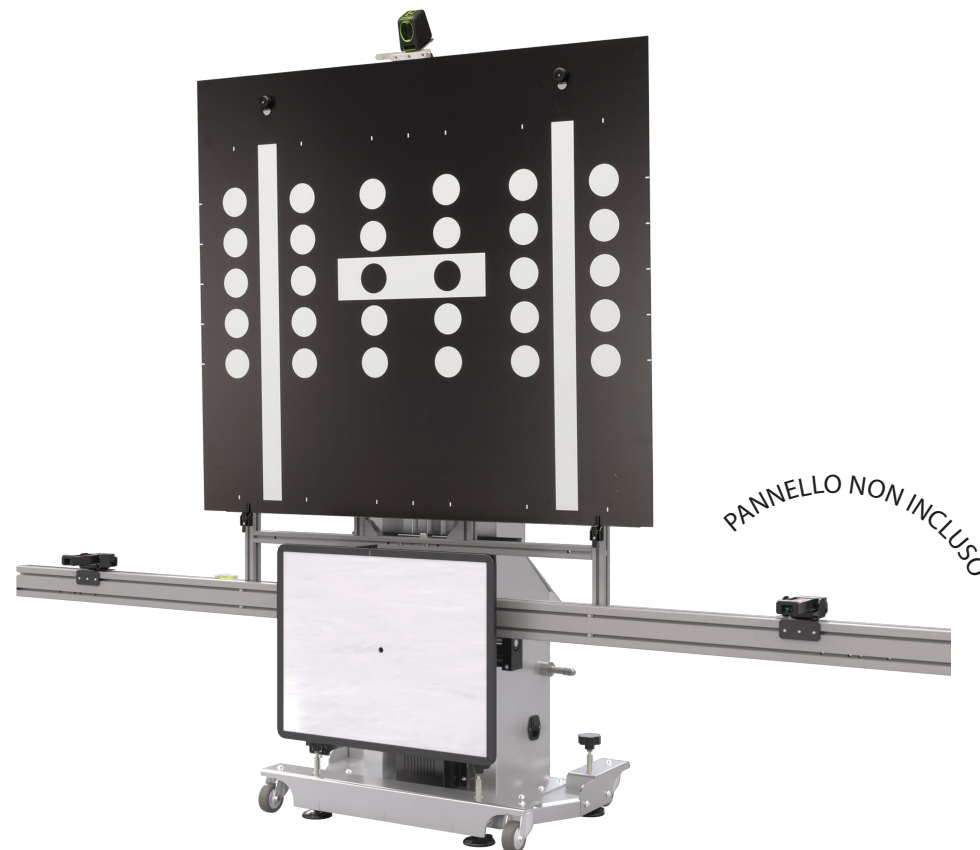

ATTREZZATURE PER CALIBRAZIONE DEI SENSORI FRONTALI

PROADAS START V1

DOTAZIONE

Codice	Alimentazione	Descrizione	
0-62104001/00	110-230V/1PH/60-60HZ	PROADAS START V1 il Kit PROADAS START è composto da: PROADAS SCE 910, Pannello Radar, Kit allineamento START, Kit barra radar lunga. n. 2 staffe sono necessarie, non essendo include nella dotazione standard.	
8-62100012		Licenza di abilitazione funzionalità PROADAS, abbonamento 12 mesi (obbligatoria)	
8-62300018		kit di personalizzazione START V1 (obbligatorio)