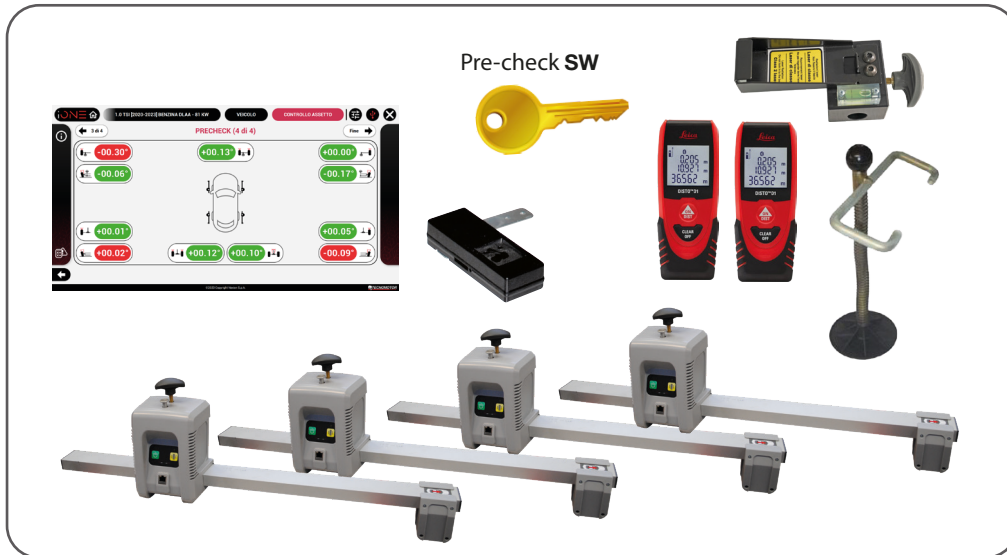

ATTREZZATURE PER CALIBRAZIONE DEI SENSORI FRONTALI

PROADAS RS DIGITAL

DOTAZIONE

Codice	Alimentazione	Descrizione	
0-62103301/00	110-230V/1PH/60-60HZ	PROADAS RS DIGITAL Il PROADAS per clienti senza assetto è composto da : PROADAS SCE 910, Pannello Radar, Kit allineamento sensori ottici, kit HL v.2, N.2 puntatori laser BT, Supporto puntatore laser per staffa, Blocca sterzo, Licenza pre-controllo assetto ruote, Kit barra corta completa di perni, Monitor 75", copertura monitor, Mini-PC per la riproduzione digitale dei target per la telecamera frontale; Necessario per utilizzo n. 4 staffe (NON INCLUSE NELLA DOTAZIONE).	
8-62100123		Licenza di abilitazione funzionalità PROADAS DIGITAL, abbonamento 12 mesi (obbligatoria)	
8-62300011		kit di personalizzazione PROADAS RS DIGITAL (obbligatorio)