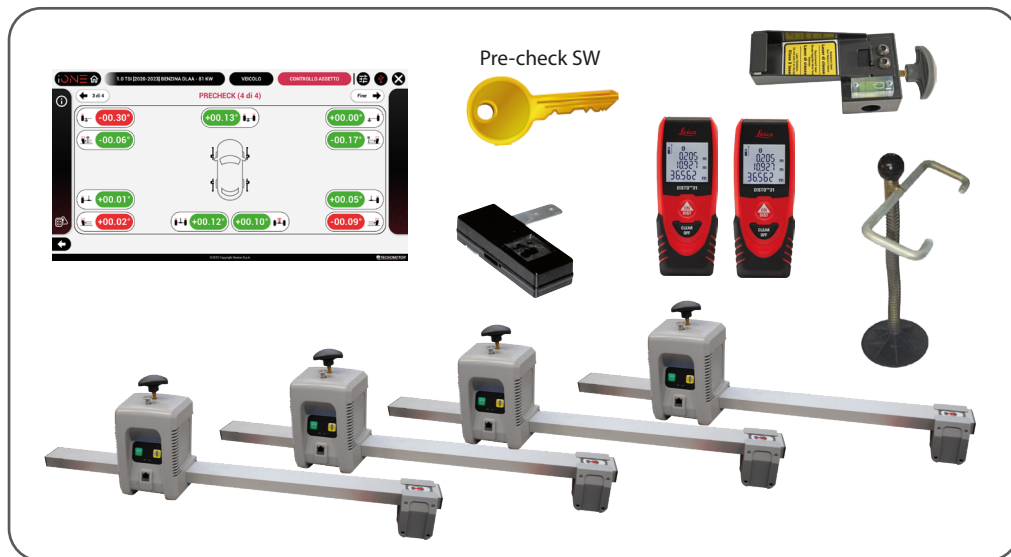

ATTREZZATURE PER CALIBRAZIONE DEI SENSORI FRONTALI

PROADAS RS V1

DOTAZIONE

Codice	Alimentazione	Descrizione	
0-62103701/00	110-230V/1PH/60-60HZ	PROADAS RS V1 il Kit PROADAS per clienti senza assetto è composto da: PROADAS SCE 910, Pannello Radar, Kit allineamento sensori ottici, Supporto puntatore laser per staffa, Blocca sterzo, Licenza pre-controllo assetto ruote, Kit barra corta; necessario utilizzo di n. 4 staffe (NON INCLUSE NELLA DOTAZIONE).	
8-62100012		Licenza di abilitazione funzionalità PROADAS, abbonamento 12 mesi (obbligatoria)	
8-62300015		kit di personalizzazione RS V1 (obbligatorio)